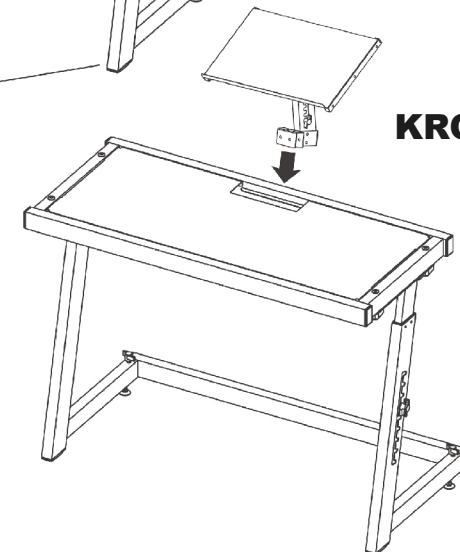

STAND4ME DJ MOBILE PRO

LISTA CZĘŚCI

CZĘŚĆ A
1 szt.

CZĘŚĆ B
2 szt.

CZĘŚĆ C
3 szt.

CZĘŚĆ D
4 szt.

CZĘŚĆ E
1 szt.

CZĘŚĆ F
1 szt.

CZĘŚĆ G
1 szt.

CZĘŚĆ H
2 szt.

INSTRUKCJA MONTAŻU

KROK 1

KROK 2

KROK 3

STAND4ME DJ MOBILE PRO

PART LIST

PART A
1 pc

PART B
2 pcs

PART C
3 pcs

PART D
4 pcs

PART E
1 pc

PART F
1 pc

PART G
1 pc

PART H
2 pcs