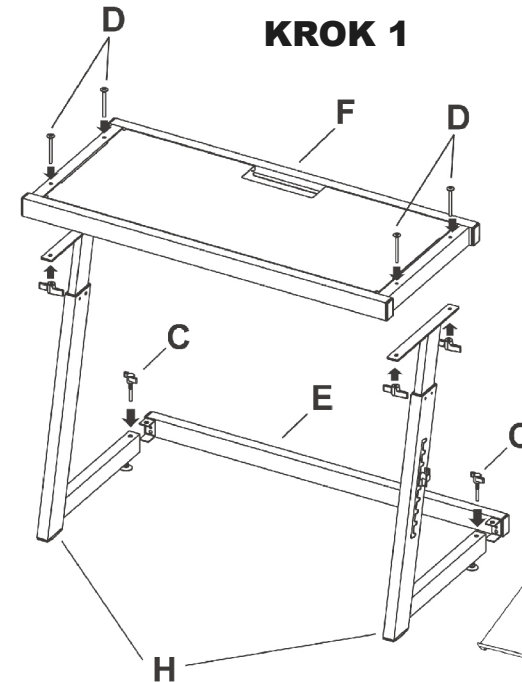

STAND4ME DJ MOBILE PRO

LISTA CZĘŚCI

CZĘŚĆ A
1 szt.

CZĘŚĆ B
2 szt.

CZĘŚĆ C
3 szt.

CZĘŚĆ D
4 szt.

CZĘŚĆ E
1 szt.

CZĘŚĆ F
1 szt.

CZĘŚĆ G
1 szt.

CZĘŚĆ H
2 szt.

INSTRUKCJA MONTAŻU

KROK 1

KROK 2

KROK 3

STAND4ME DJ MOBILE PRO

PART LIST

PART A
1 pc

PART B
2 pcs

PART C
3 pcs

PART D
4 pcs

PART E
1 pc

PART F
1 pc

PART G
1 pc

PART H
2 pcs