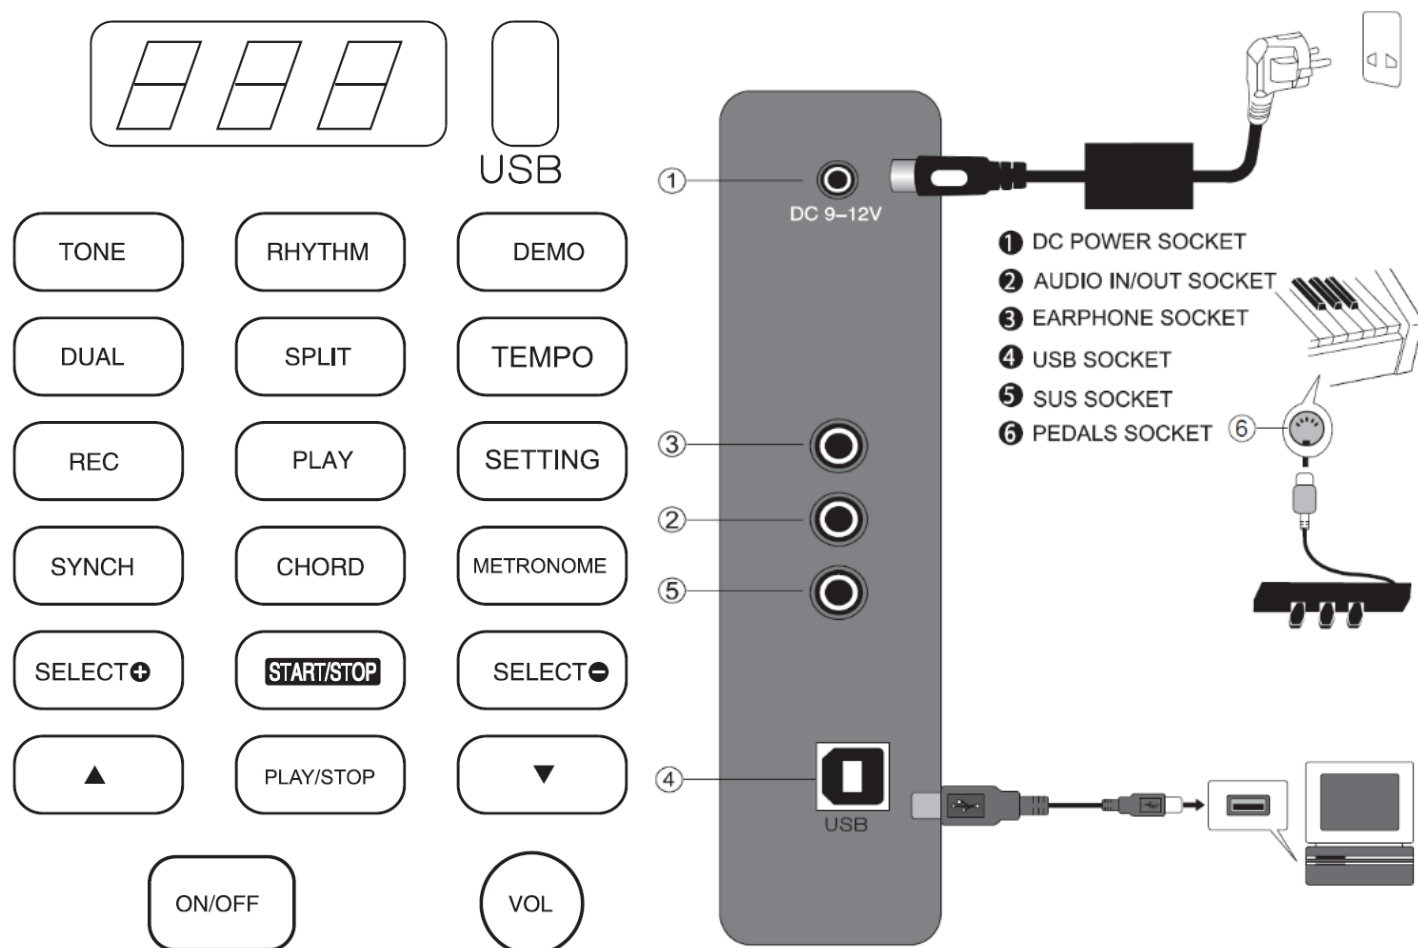

### Panel sterowania i gniazda

1. Gniazdo zasilania.
2. Gniazdo Audio In/Out.
3. Gniazdo słuchawkowe.
4. Gniazdo USB.
5. Gniazdo sustain.
6. Gniazdo MIDI.

### Przygotowanie urządzenia

- Urządzenie wymaga podłączenia do źródła zasilania za pomocą dedykowanego przewodu zasilającego. Przy podłączaniu urządzenia do źródła zasilania zachować zasady ostrożności.
- Należy użyć dedykowanego zasilacza. Okrągłą wtyczkę przewodu zasilacza należy podłączyć do portu zasilania, a następnie drugi koniec do gniazda zasilania. Napięcie wejściowe zasilacza powinno być zgodne z napięciem zasilania.
- Audio In/Out: po pierwsze, wyłączyć urządzenie i zewnętrzne urządzenia audio, po drugie, podłączyć wtyczkę przewodu audio do gniazda Audio In/Out, a następnie podłączyć drugi koniec do portu wejściowego zewnętrznego urządzenia audio.