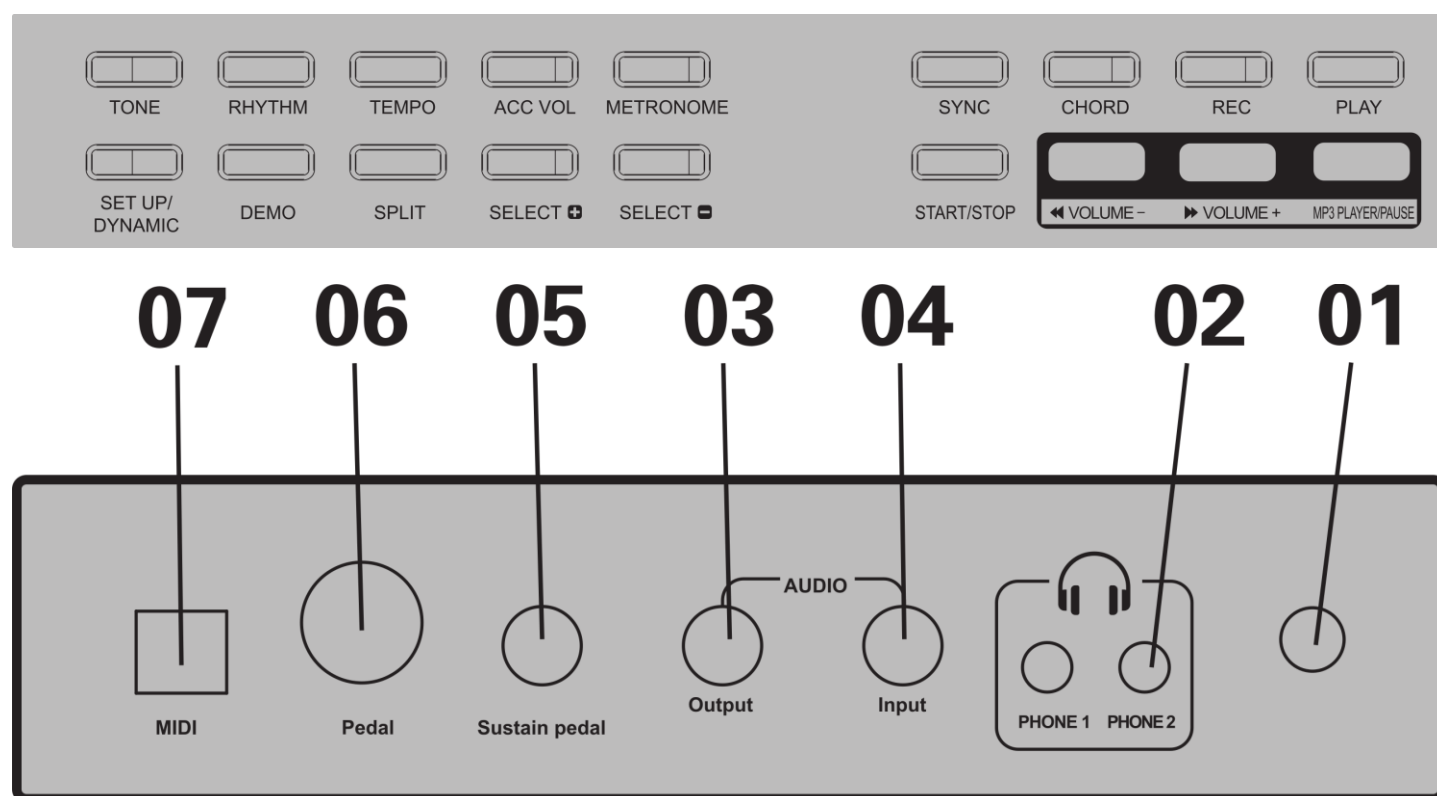

Zawartość opakowania

Przed rozpakowaniem urządzenia upewnij się, że opakowanie jest nie uszkodzone i zawiera następujące elementy:

- pianino cyfrowe;
- przewód zasilający;
- pedał sustain;
- adapter złącza jack;
- pulpit do nut;
- instrukcja obsługi.

Budowa i obsługa

Budowa

1. Wejście zasilania.
2. Wyjścia słuchawkowe PHONE 1 / PHONE 2.
3. Wyjście AUDIO.
4. Wejście AUDIO.
5. Wejście Sustain pedal.
6. Wejście Pedal.
7. Wyjście MIDI USB-B.